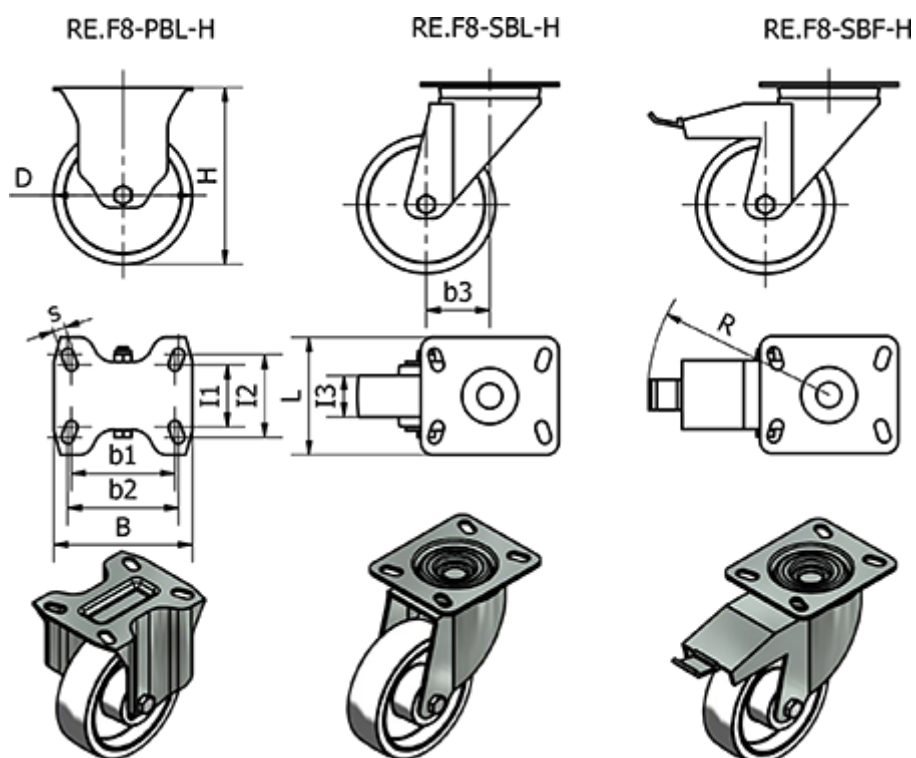

Varenummer: 2314450942
 Beskrivelse: E+G kunststof hjul
 RE.F8-125-SBF-H - Drejeligt konsol m/bremse i Galvaniseret stål

Mål

B	= 100	I2	= 60	Vægt (g) = 1160
b1	= 75	I3	= 38	
b2	= 80	Kode	= 450942	
b3	= 48	L	= 85	
D	= 125	R	= 123	
Dynamisk belastning (N)	= -	Rullemodstand (N)	= 2000	
H	= 161	s	= 9	
I1	= 45	Type	= RE.F8-125-SBF-H	